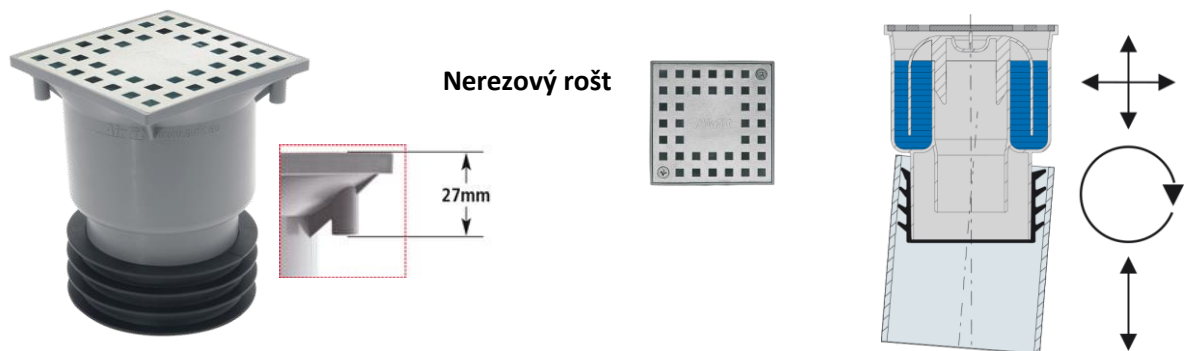

Univerzální podlahový odtok *Airfit*

Výškově nastavitelný s možností otočení a naklonění

- Vytažením sifónové vložky vznikne revizní otvor
- Rázově odolný PP kryt
- Odnímatelné lamelové těsnění

obj. č. 60200BA